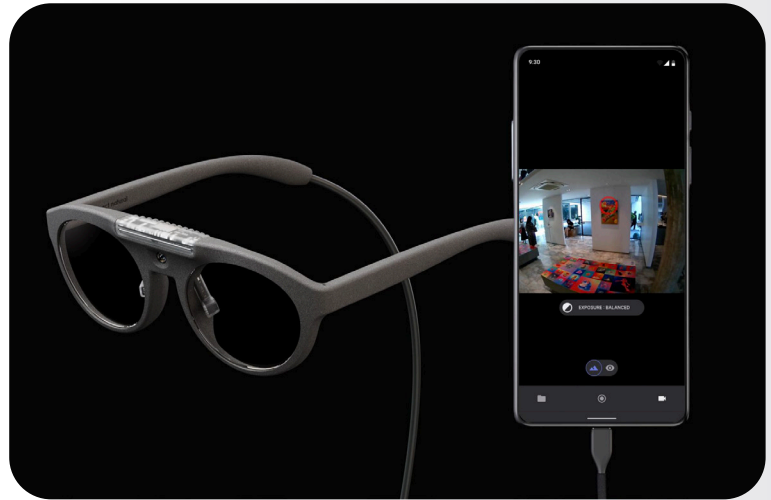

iMotions software

視線計測および他生理指標計測の記録、注釈付け、視覚化、分析するための包括的なシステム

Gaze Mapping

視線計測データを自動解析で静止画に落としこみ、1つの静止画上で複数参加者データ重ね合わせることが可能です（ヒートマップ機能）。さらに、参加者全体の視線の”傾向解析”も可能です。

Automatic AOI Tracking

iMotionsアルゴリズムにより、AOI設定ではフレーム毎にオブジェクトを”自動検出”する機能がついております。これにより解析時間が大幅に短縮されます。（フレーム毎に手動で設定頂く機能もついております。）