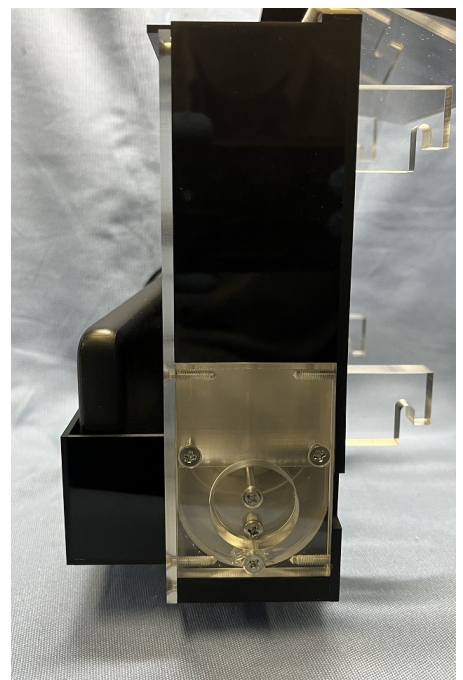

フィジオテック社

簡易給餌装置

KT-1000

マーマセットへの給餌の自動化を目的とした装置です。

専用のソフトウェアを使用して、給餌間隔の設定を行えます。

飼育ケージに直接取り付けることが可能です。

※写真は開発中の形状になります。

※写真は開発中の形状になります。

専用のソフトウェアを使用して、給餌間隔の設定を行えます。

【仕様】

- 餌容量：約100g
- バッテリー(2000mAh)駆動：3日間以上動作可能(給餌設定による)
- サイズ：縦 195mm, 横 218mm, 奥行115mm
- ペレット状の固形餌に対応
- 夏目製作所社製の飼育ケージに標準対応
- 専用ソフトウェア付き

Physio-Tech
株式会社 フィジオテック

〒103-0007
東京都中央区日本橋浜町1-12-9 日本橋浜町ビル8F
TEL: 03-3864-2781
E-mail: sales@physio-tech.co.jp