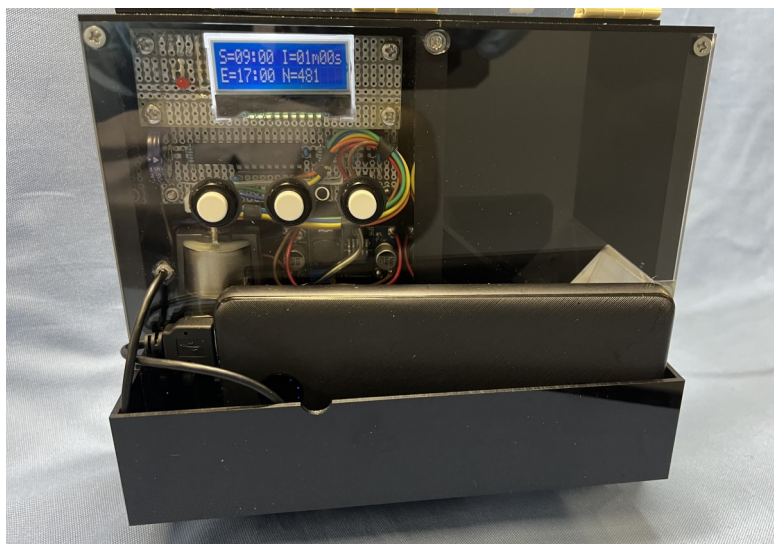

フィジオテック社

簡易給餌装置

KT-1000

マーマセットへの給餌の自動化を目的とした装置です。

専用のソフトウェアを使用して、給餌間隔の設定を行えます。

飼育ケージに直接取り付けることが可能です。

※写真は開発中の形状になります。

※写真は開発中の形状になります。

専用のソフトウェアを使用して、給餌間隔の設定を行えます。

【仕様】

- 餌容量：約100g
- バッテリー(2000mAh)駆動：3日間以上動作可能(給餌設定による)
- サイズ：縦 195mm, 横 218mm, 奥行115mm
- ペレット状の固形餌に対応
- 夏目製作所社製の飼育ケージに標準対応
- 専用ソフトウェア付き

Physio-Tech
株式会社 フィジオテック

〒103-0007
東京都中央区日本橋浜町1-12-9 日本橋浜町ビル8F
TEL: 03-3864-2781
E-mail: sales@physio-tech.co.jp